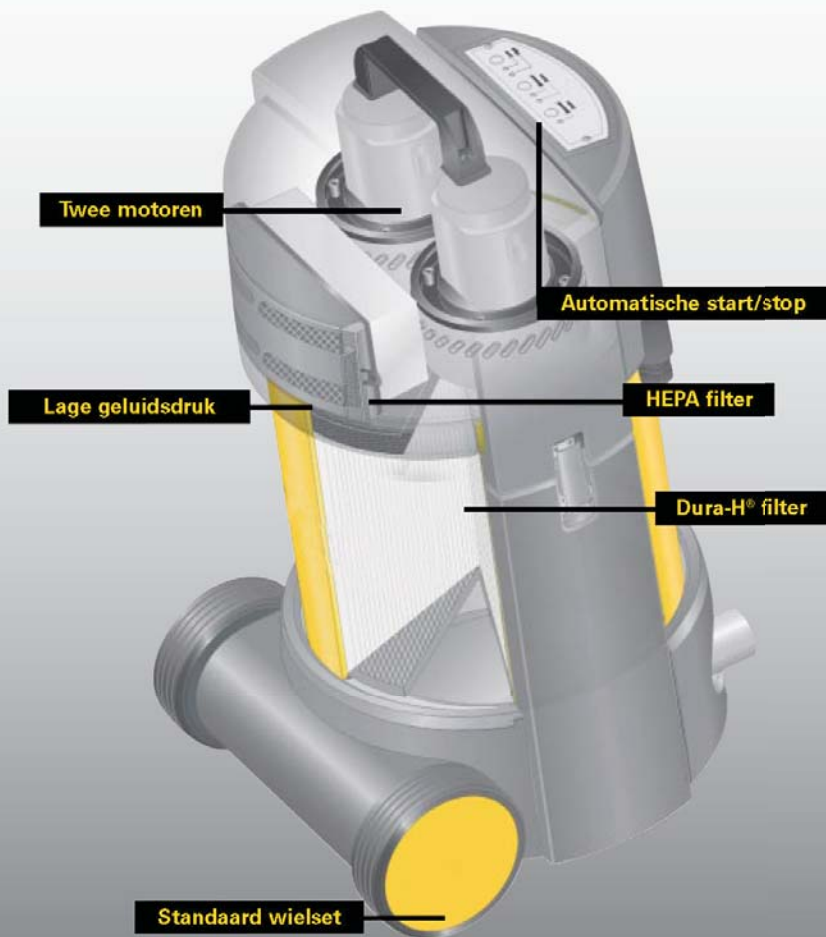

TECHNISCHE SPECIFICATIES

- Aantal motoren: 2
- Motorvermogen: 2 x 1kW
- Automatische start/stop: standaard
- Spanning: 15V/1ph/50-60 Hz
  230V/1ph/50-60 Hz
- Max. afzuigcapaciteit: Stand 1 – 160 m³/h
  Stand 2 – 230 m³/h
- Geluidsniveau (met afzuigtoorts): 70 dB(A)
- Hoofdfilter met vonkenvanger: 12 m²
- Nafilter: HEPA, filterklasse H12
- Filterrendement: 99,9%
- Actief koolfilter: optioneel
- Wielset: standaard
- Gewicht: 15 kg
- Vuilindicator en BIA-WV3: optioneel (PHV-I)

VOORDELEN

- Innovatief ontwerp
- Unieke prijs-prestatieverhouding
- Dura-H® filtertechniek
- 4-staps-filtratiesysteem
- Laag geluidsniveau
- Twee krachtige motoren

ACCESOIRES PHV-UNIT

Afzuignozzle EN-40 geschikt voor elektrodes met een trek van max. 40 cm.

Slangset lengte 2,5 m H 2,5/45; lengte 5 m H 5,0/45.

Opzetnozzles om een standaard lastoorts te voorzien van afzuiging: type NKT voor bovenafzuiging; type NKC voor ringafzuiging.

Slangaansluiting HCH 45 voor de afvoer van gefiltreerde lasrook bijv. bij het lassen van rvs.

Trechteraafzuignozzle EN-20.

Actief koolfilter FAC HV voor het neutraliseren van geur.

Wandbeugel MBH.