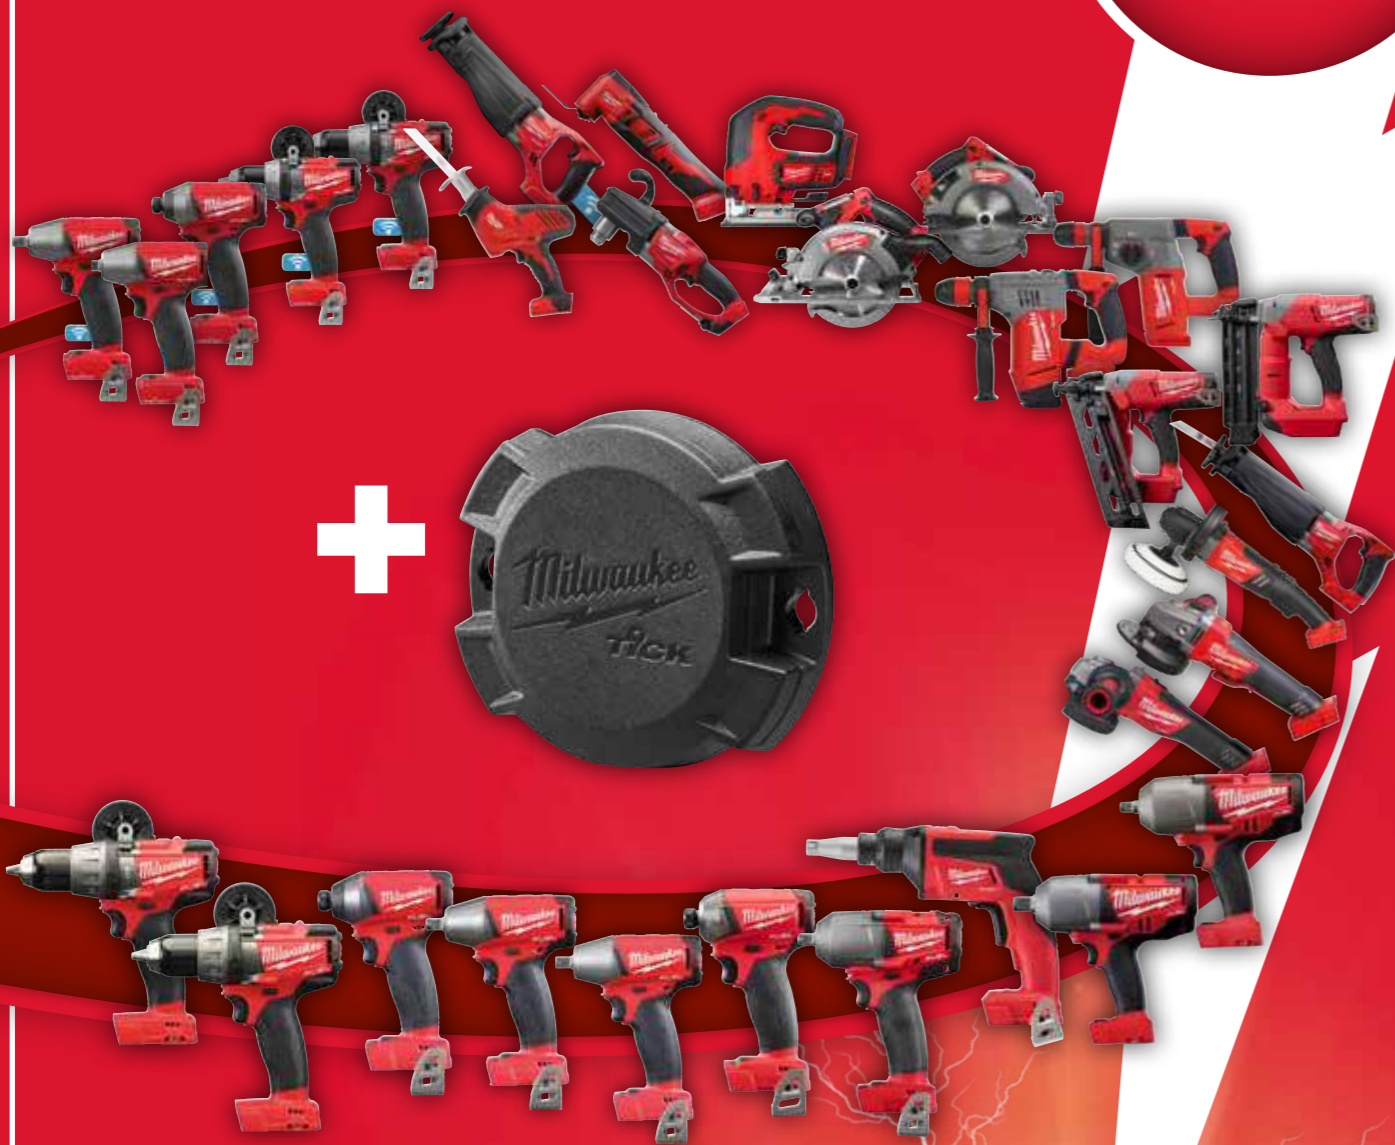

**KOOP EEN HD MIX 0-VERSIE
EN ONTVANG EEN TICK™
T.W.V. € 34,90 GRATIS!**

M18™

**ONTVANG NU BIJ AANKOOP
VAN EEN M18 FSGC-202X EEN
C18 HZ-0 T.W.V. € 169,90 GRATIS!**