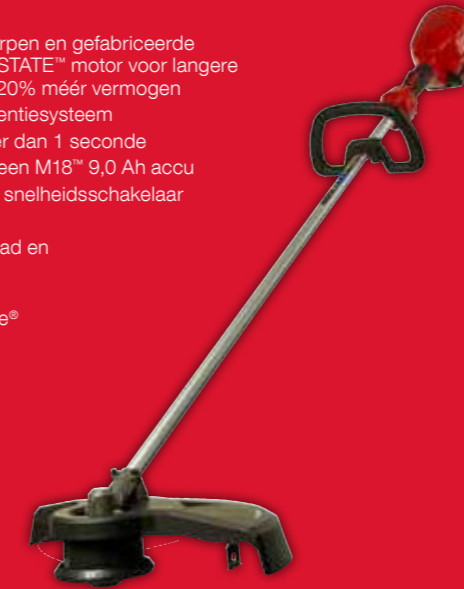

KENMERKEN:

- Knijpt kabels in minder dan 9 seconden met een kracht van 77,8 kN
- Knijpt aluminium en koperen kabels tot 75 mm
- In-line ontwerp levert de gemakkelijkste toegang in greppels
- Veelzijdige bovenhandgreep levert gebalanceerde knipuitlijning
- Krachtige 77,8 kN hydraulische pomp levert de beste knipsnelheid
- Volledig afgesloten hydraulische pomp, koolborstelloze motor, REDLINK™ elektronica en REDLITHIUM-ION™ accu combineren ultieme betrouwbaarheid in de zwaarste omstandigheden
- Milwaukee® ONE-KEY™ technologie maakt het installateurs mogelijk om het machinegebruik te bekijken, meldingen voor aanbevolen onderhoud te ontvangen en informatie draadloos te synchroniseren met de cloud
- Geleverd met 2 x 5,0 Ah REDLITHIUM-ION™ accu, snellader en koffer

€ 279,90 excl. btw

M18 CLT-0

M18 FUEL GRASTRIMMER

ART.# 4933459345 (alleen leverbaar als 0-versie)

KENMERKEN:

- Door Milwaukee® ontworpen en gefabriceerde koolborstelloze POWERSTATE™ motor voor langere motorlevensduur en tot 20% méér vermogen
- REDLINK PLUS™ intelligentiesysteem
- Op topsnelheid in minder dan 1 seconde
- Tot 1 uur werkduur met een M18™ 9,0 Ah accu
- 2 standen met variabele snelheidsschakelaar
- 135° beschermkap
- 2,4 mm diameter snijdraad en 38,6 cm maai breedte
- Flexibel accusysteem: werkt met alle Milwaukee® M18™ accu's