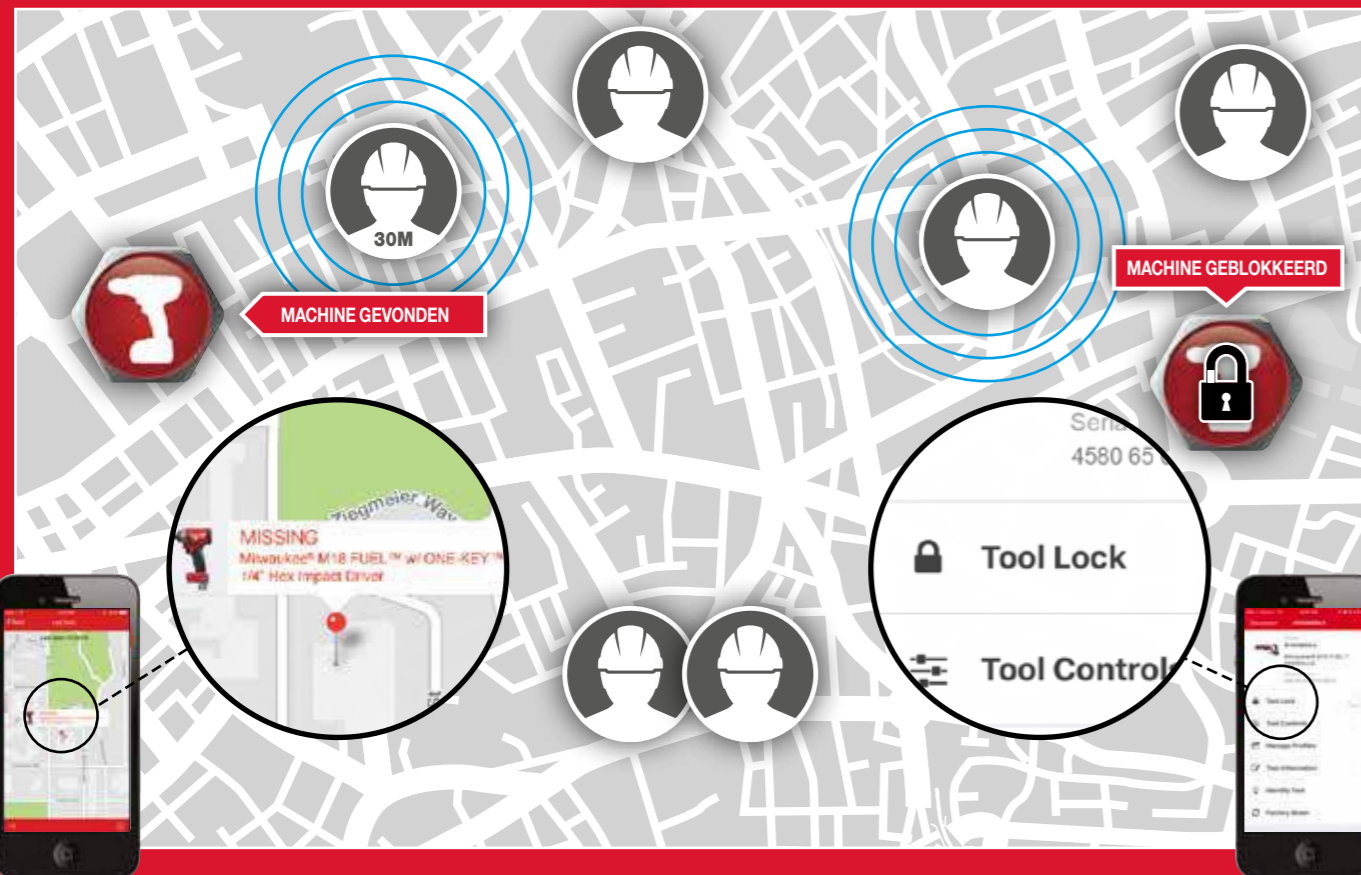

TOON LAATST BEKENDE LOCATIE VAN UW MACHINE

De ONE-KEY™ app slaat automatisch de laatste keer dat het binnen bereik van uw machine was op. Bent u een machine kwijt? Bekijk dan de app om gemakkelijk vast te stellen waar en wanneer u voor het laatst binnen een straal van 30 m van uw vermiste machine was.