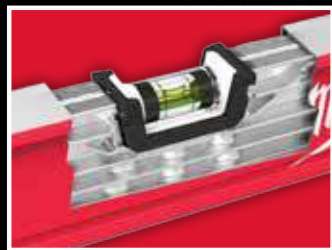

LEVELS

REDSTICK™ BACKBONE BOX WATERPASSEN

STERKSTE, DUURZAAMSTE FRAME
VOLLEDIG IN METAAL VERSTERKT